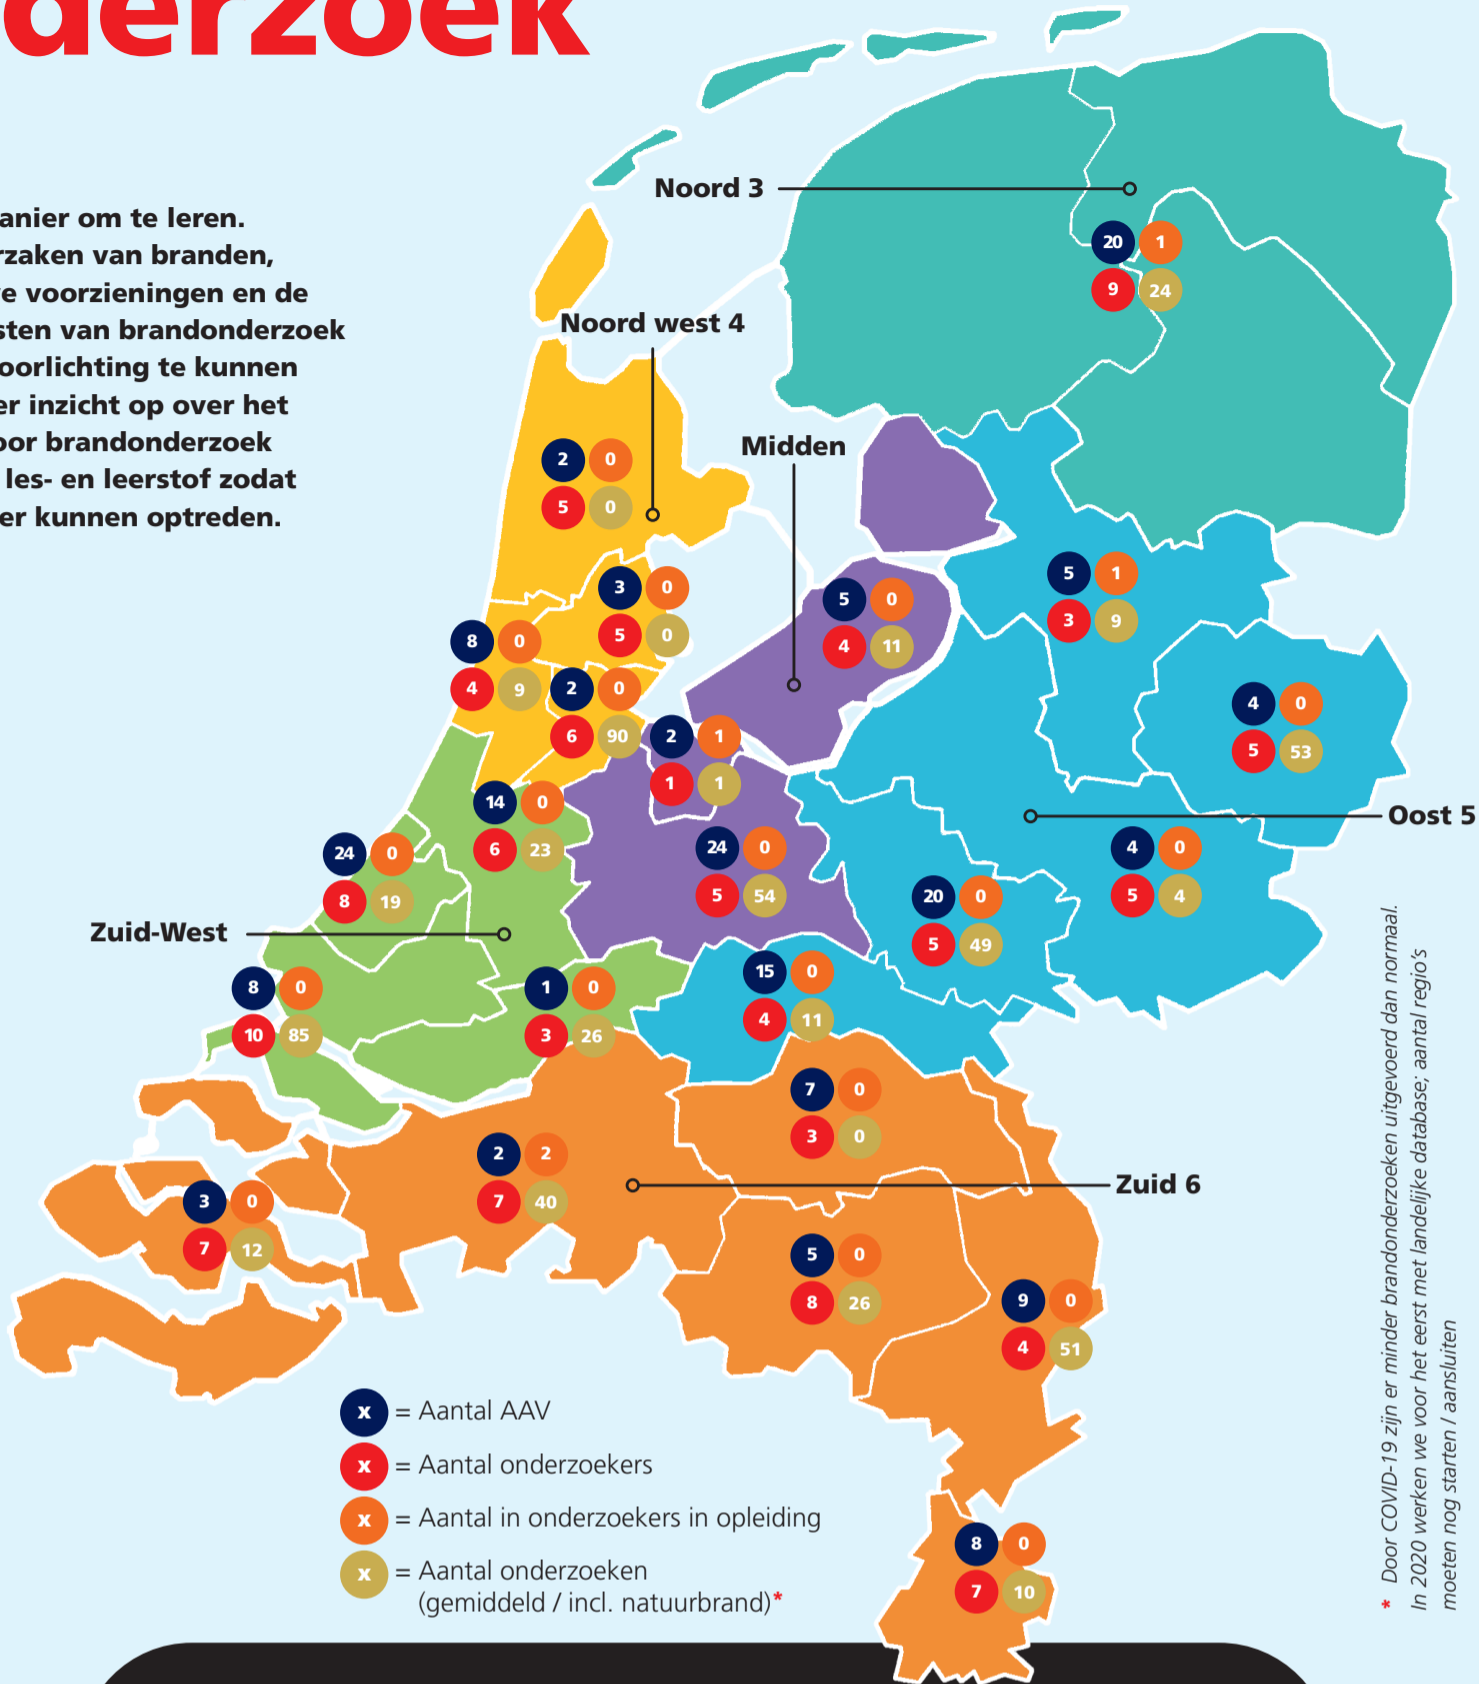

Brandonderzoek

Nederland 2021

Brandonderzoek is voor de brandweer een manier om te leren. Onderzoek levert veel informatie op over oorzaken van branden, brandverloop, de effectiviteit van preventieve voorzieningen en de effectiviteit van onze eigen inzet. De uitkomsten van brandonderzoek hebben we als brandweer nodig om betere voorlichting te kunnen geven. Daarnaast levert brandonderzoek meer inzicht op over het brandverloop en over ons eigen optreden. Door brandonderzoek kunnen we trends zien en deze vertalen naar les- en leerstof zodat we als brandweer veilig en op de juiste manier kunnen optreden.

TBO

129
brand-
onderzoekers

607
brand-
onderzoeken
(gemiddeld per jaar)

NBO

26
natuurbrand-
onderzoekers

6
landelijke
natuurbrand-
onderzoeken

12
leergang

131
deelnemers

5
in opleiding

Cijfers 2021

Cijfers vanaf 2008

* Door COVID-19 zijn er minder brandonderzoeken uitgevoerd dan normaal. In 2020 werken we voor het eerst met landelijke database; aantal regio's moeten nog starten / aansluiten

Type dienst

Piket

Amsterdam-Amstelland
Brabant-Zuidoost
Haaglanden
Noord- en Oost-Gelderland
Rotterdam-Rijnmond
Zuid-Holland Zuid

Bereikbaarheid

Noord 3
Flevoland
Gelderland-Zuid
IJsselland
Limburg-Noord
Midden- en West-Brabant
Twente
Utrecht
Zaanstreek-Waterland

Vrije instroom

Gelderland-Midden
Gooi en Vechtstreek
Kennemerland
Noord-Holland Noord
Zeeland
Hollands Midden
Zuid-Limburg

Landelijk dashboard TBO

Brandonderzoek in cijfers

Totaal aantal afgeronde brandonderzoeken: **607**

Totaal afgerond afgelopen 30 dagen: **38**

Aantal brandonderzoeken per Veiligheidsregio

VeiligheidsregioNaam	Aantal
Amsterdam-Amstelland	90
Brabant-Zuidoost	26
Drenthe	10
Flevoland	11
Fryslân	8
Gelderland-Midden	49
Gelderland-Zuid	11
Gooi en Vechtstreek	1
Groningen	6
Haaglanden	19
Hollands Midden	23
IJsselland	9
Kennemerland	9
Limburg-Noord	51
Midden- en West-Brabant	40
Noord- en Oost-Gelderland	4
Rotterdam-Rijnmond	85
Twente	53
Utrecht	54
Totaal	607